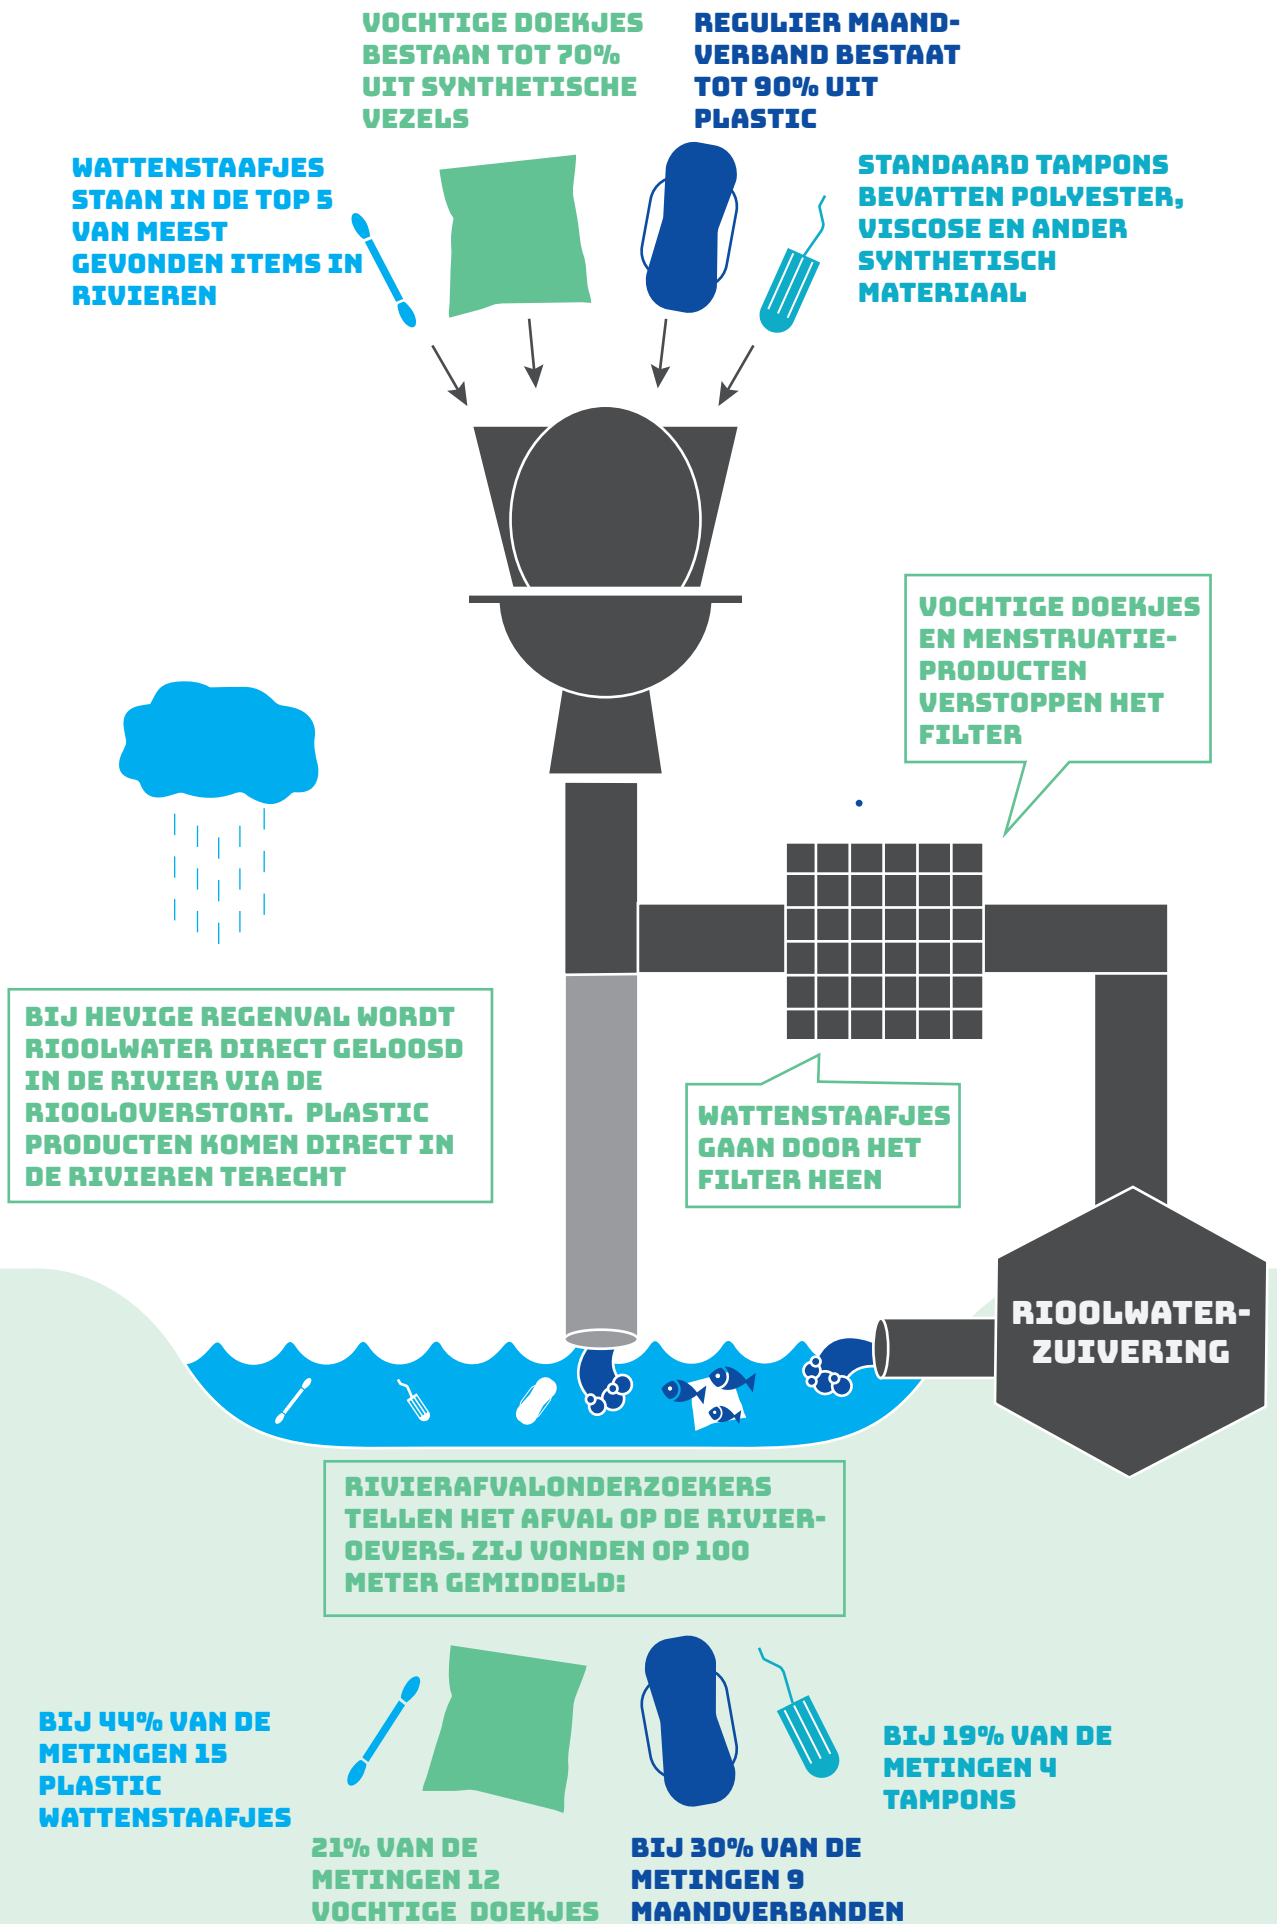

# DE ROUTE VAN WC NAAR RIVIER

**SCHONE  
RIVIEREN**

**RED DE RIVIER: GOOI AFVAL  
IN DE PRULLENBAK**